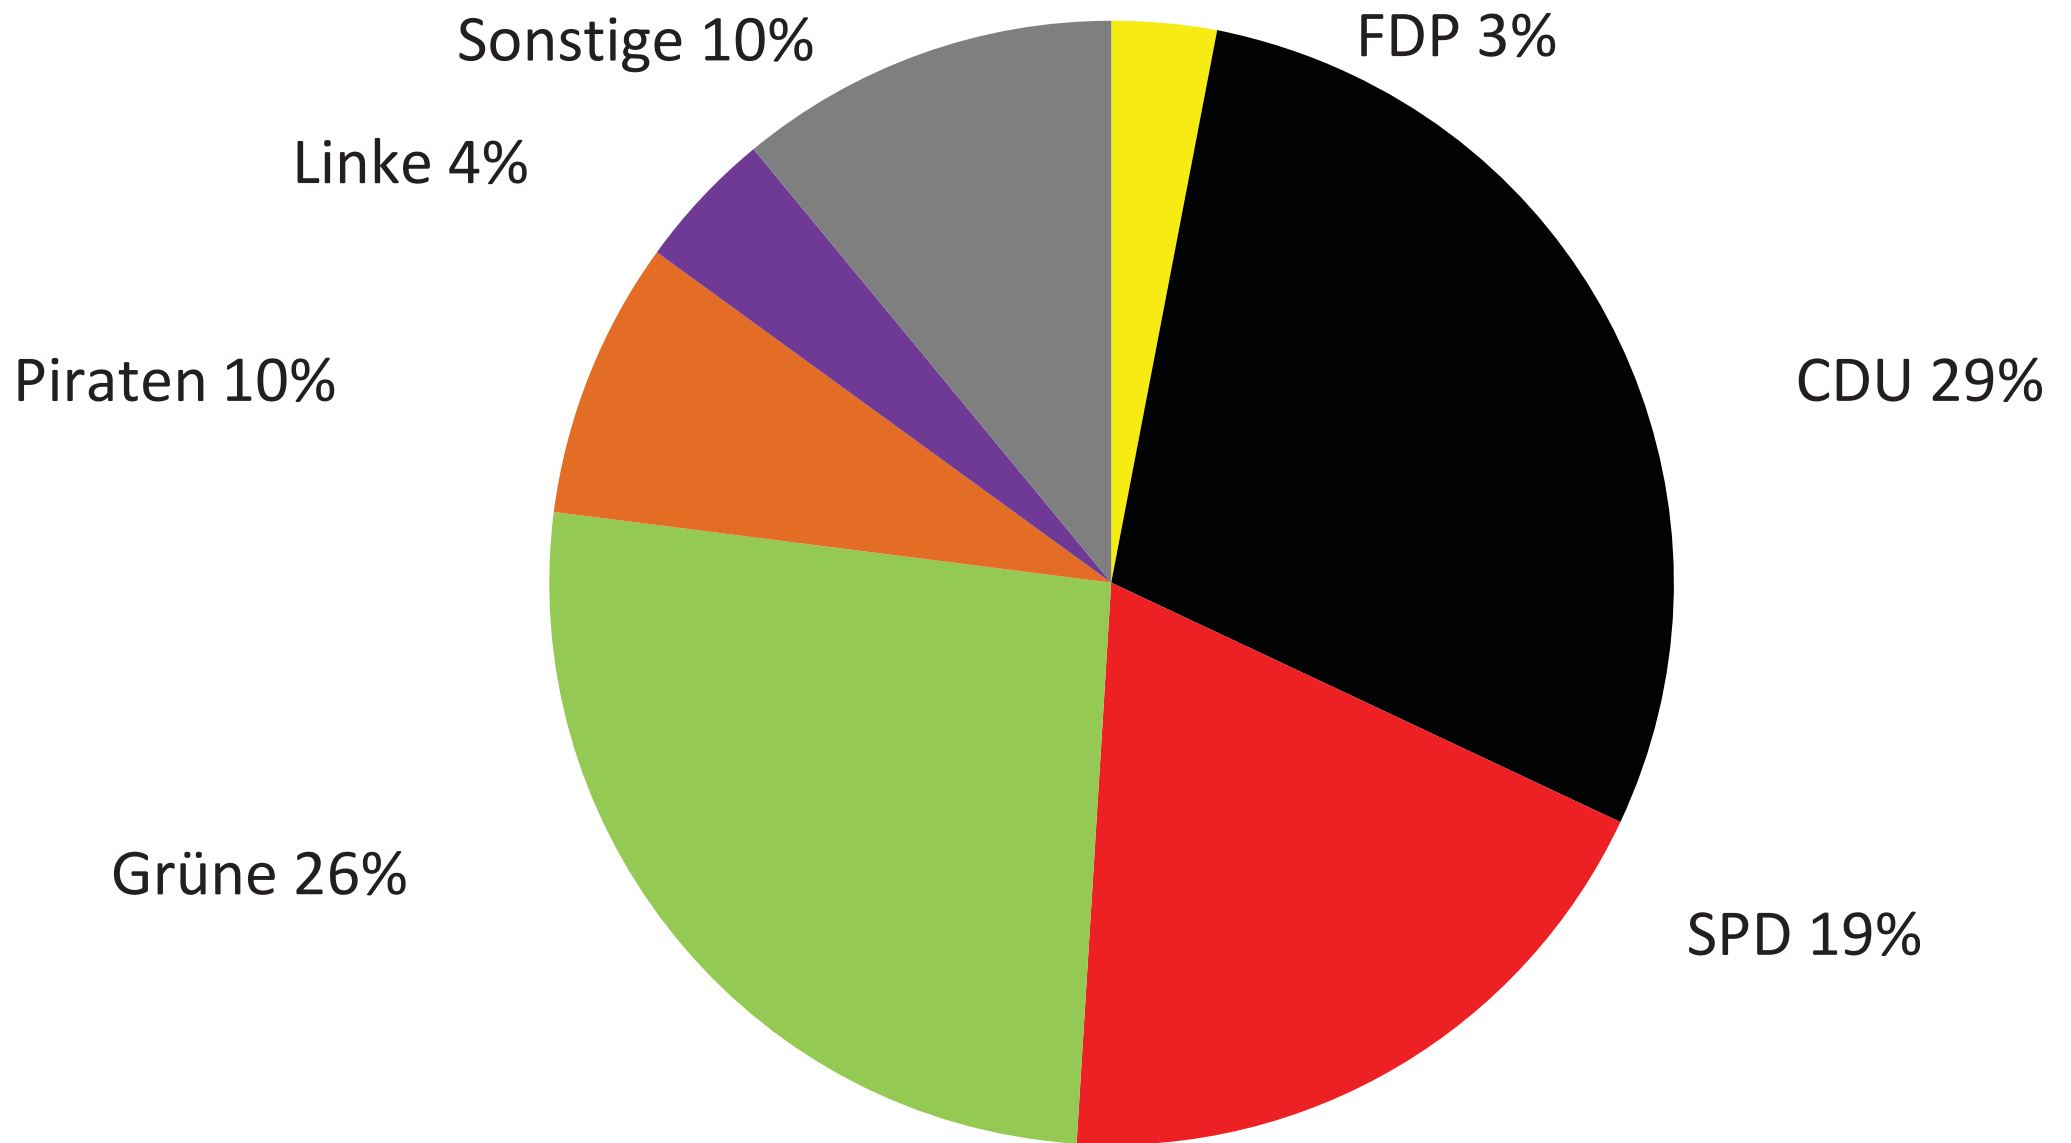

# Zweitstimmen Lilienthal-Gymnasium

# Erststimmen Lilienthal-Gymnasium

Das Direktmandat für den Wahlkreis 79 Berlin-Steglitz-Zehlendorf hätte damit Karl-Georg Wellmann (CDU) erhalten.

CDU 37%

# Zweitstimmen bundesweit

# Sitzverteilung Lilienthal-Gymnasium

- CDU: 209 Sitze
- SPD: 138 Sitze
- Grüne: 191 Sitze
- Piraten: 60 Sitze