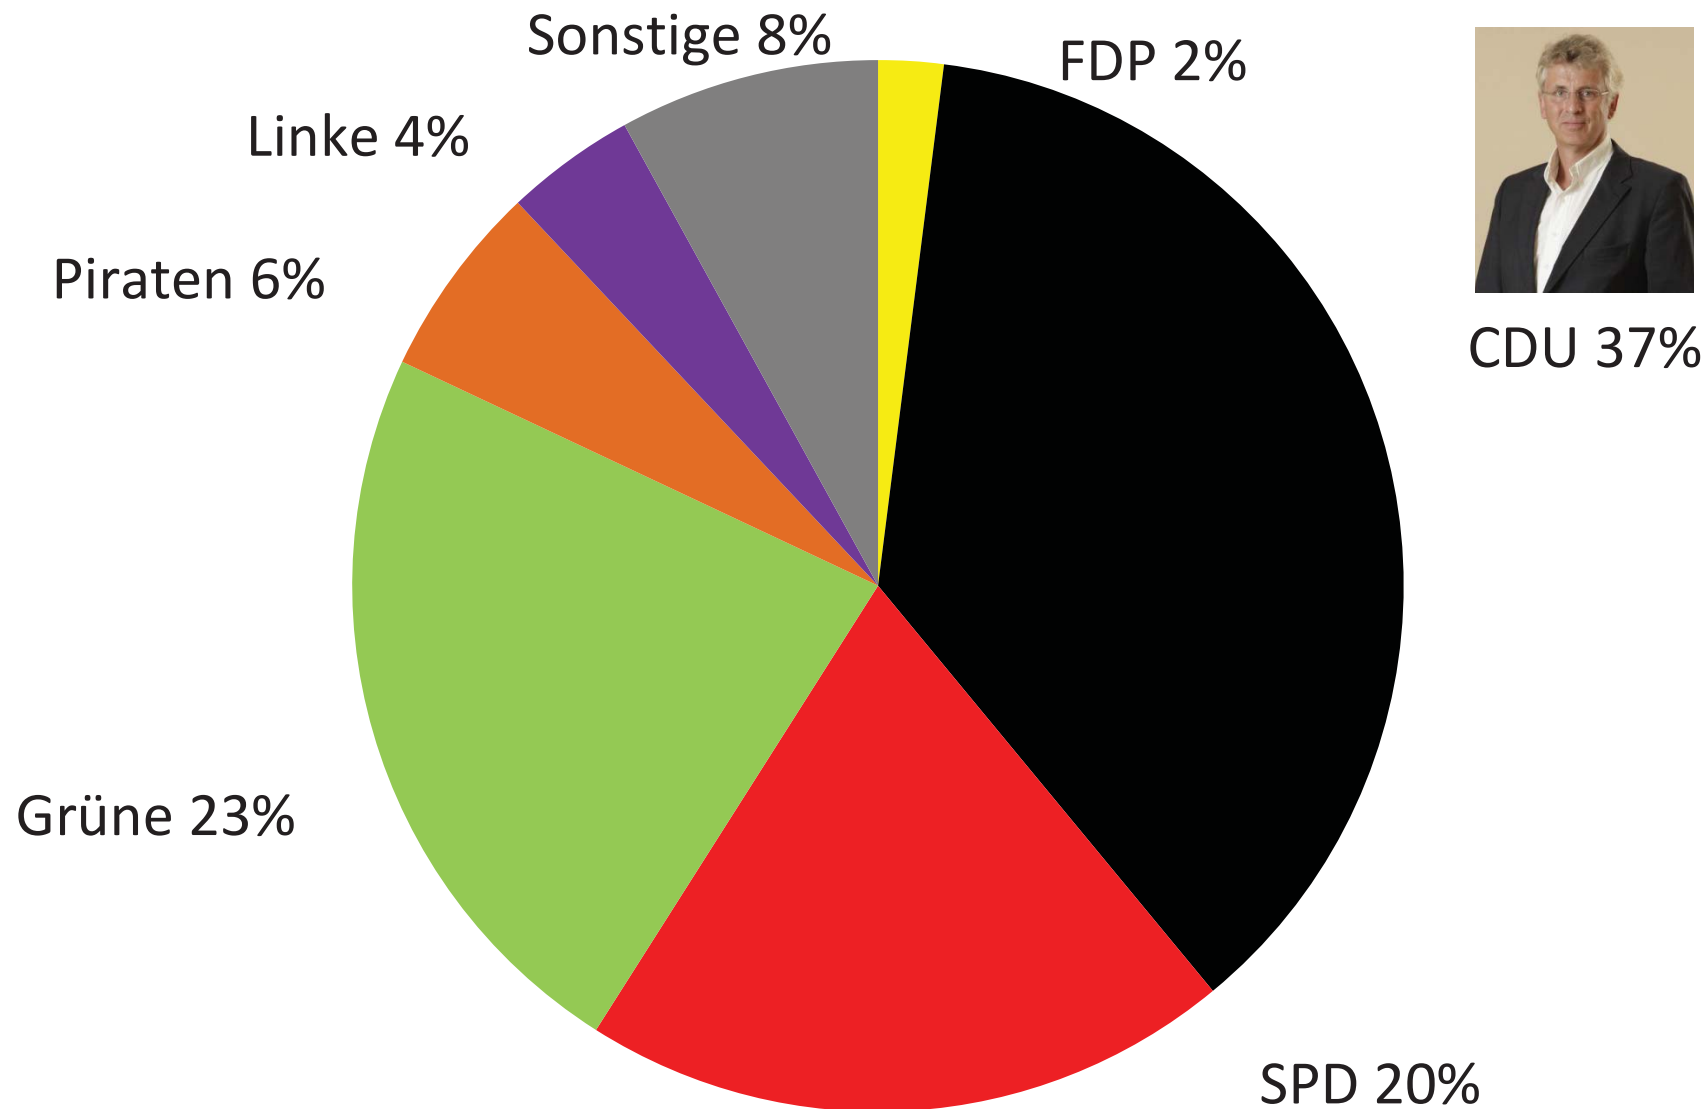

# Zweitstimmen Lilienthal-Gymnasium

# Erststimmen Lilienthal-Gymnasium

Das Direktmandat für den Wahlkreis 79 Berlin-Steglitz-Zehlendorf hätte damit Karl-Georg Wellmann (CDU) erhalten.

CDU 37%

# Zweitstimmen bundesweit

# Sitzverteilung Lilienthal-Gymnasium

- CDU: 209 Sitze
- SPD: 138 Sitze
- Grüne: 191 Sitze
- Piraten: 60 Sitze