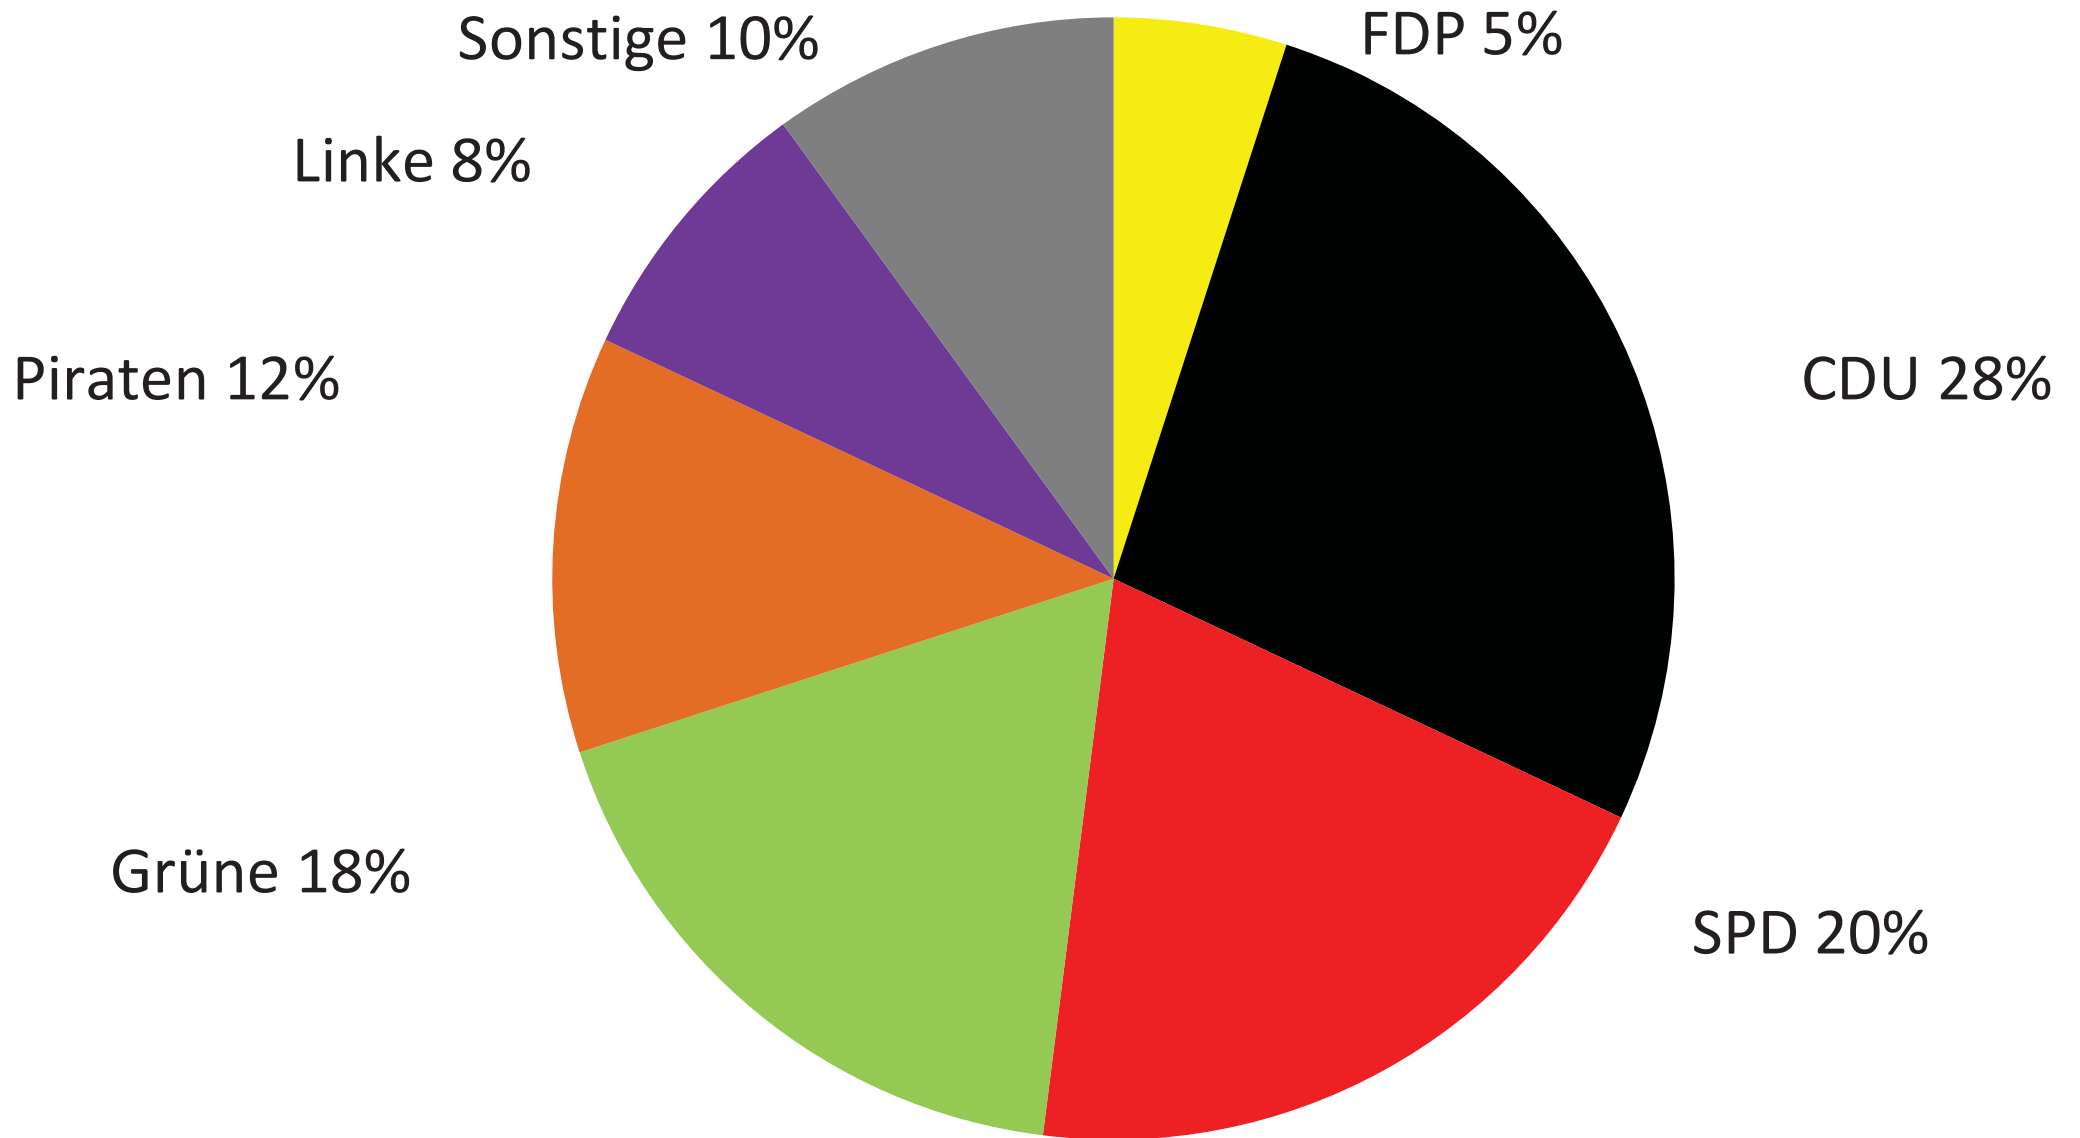

# Zweitstimmen Lilienthal-Gymnasium

# Erststimmen Lilienthal-Gymnasium

Das Direktmandat für den Wahlkreis 79 Berlin-Steglitz-Zehlendorf hätte damit Karl-Georg Wellmann (CDU) erhalten.

CDU 37%

# Zweitstimmen bundesweit

# Sitzverteilung Lilienthal-Gymnasium

- CDU: 209 Sitze
- SPD: 138 Sitze
- Grüne: 191 Sitze
- Piraten: 60 Sitze