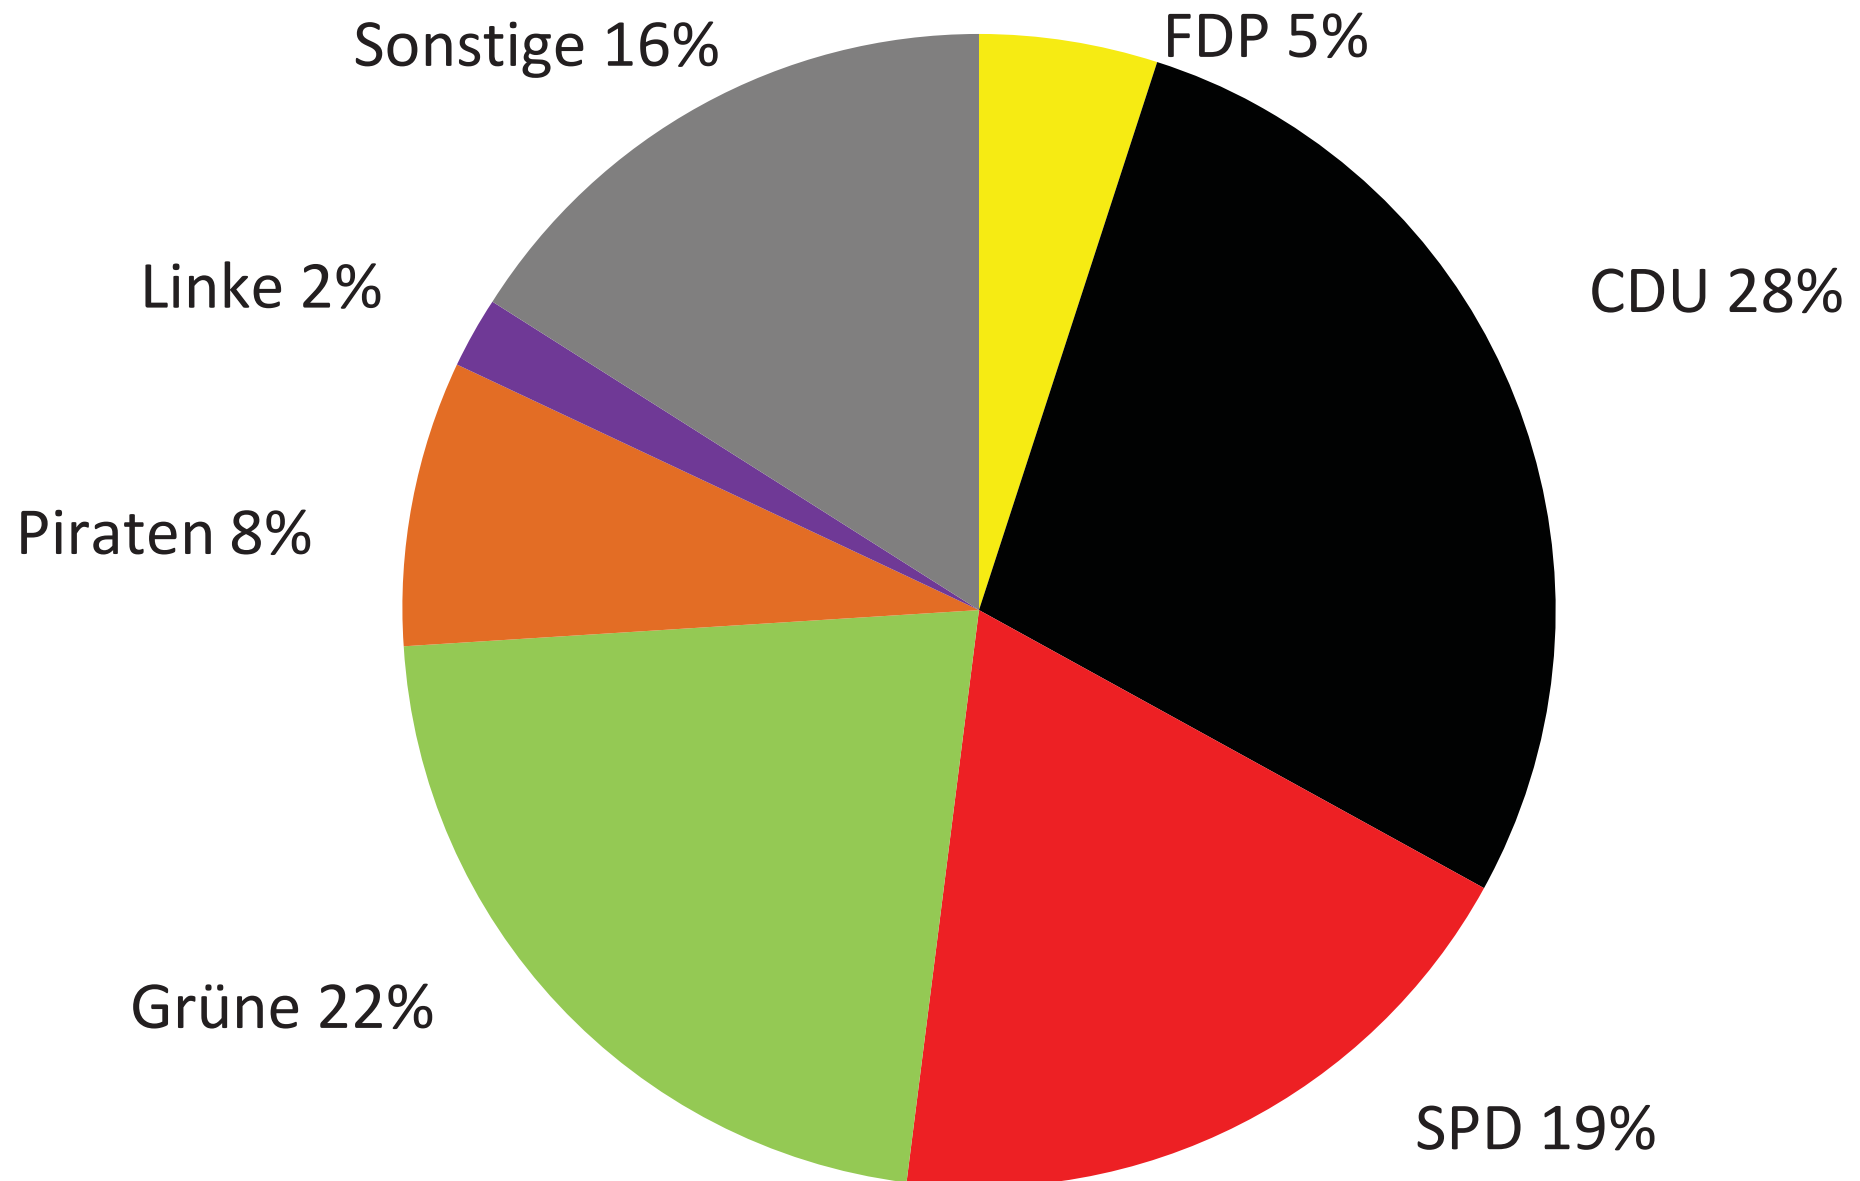

Zweitstimmen Lilienthal-Gymnasium *männlich*